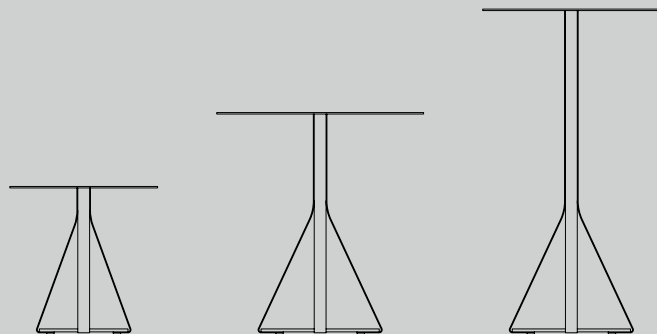

Berry **Table** | p.96

Pie de mesa con base de hierro lacado.

Disponible en tres medidas: 50 cm, 75 cm y 110 cm.

Disponible negro y color especial bajo pedido.

Lacquered iron table base.

Available in three sizes: 45 cm, 75 cm and 110 cm.

Available in black and custom colours on request.

Medidas base | Base Dimension

Berry Table 50: 360x360x480 mm

Berry Table 75: 460x460x740 mm

Berry Table 110: 440x440x1090 mm