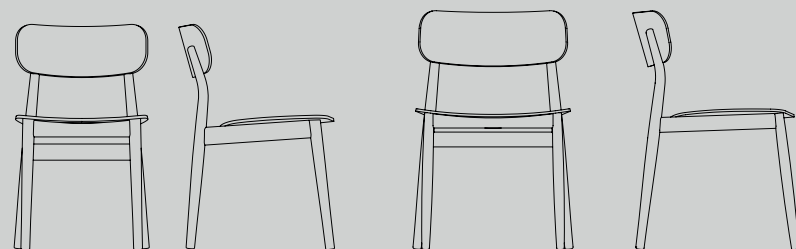

450 mm altura asiento | *seat height*

Basic Chair S: 450x510x760 mm

450 mm altura asiento | *seat height*

**Madera | Wood**

 Haya | *Beech*

 Roble | *Oak*

 Color | *Color*

Basic **Armrest Chair** | p.62