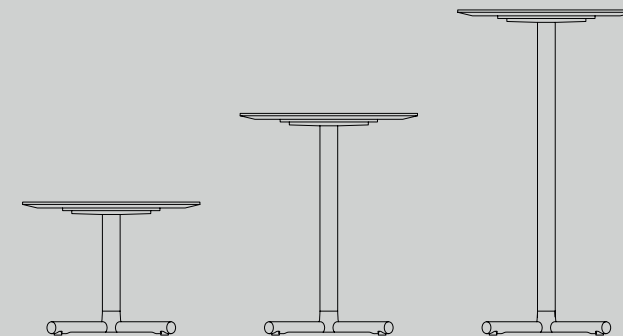

Bold Table 45: 440x440x430 mm

Bold Table 75: 440x440x710 mm

Bold Table 110: 440x440x1070 mm

**Acabado | Finish**

 Gris claro | *Light grey*

 Gris Oscuro | *Dark grey*

Basic **Armchair XL** | p.48

Butaca con estructura de madera maciza, respaldo y asiento tapizados.