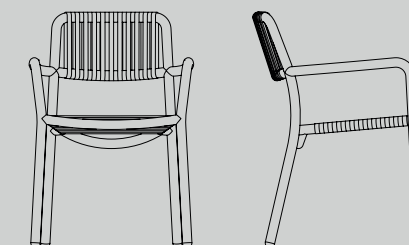

Medidas Dimensions

Bold Chair | p.16

Silla con brazos en estructura tubular de aluminio acabado lacado, respaldo y asiento de cuerda de poliéster. Apta para uso interior y exterior. Apilable.

Disponible en dos colores estándar, gris claro y gris oscuro.

Chair with armrests in a tubular aluminium frame with a lacquer finish and backrest and seat in polyester cord. Suitable for indoor or outdoor use. Stackable.

Frame available in two standard colours.

Medidas | Dimensions

560x550x810 mm

450 mm altura asiento | *seat height*

650 mm altura reposabrazos | *armrest height*

Acabado | Finish

Gris claro | *Light grey*

Gris Oscuro | *Dark grey*