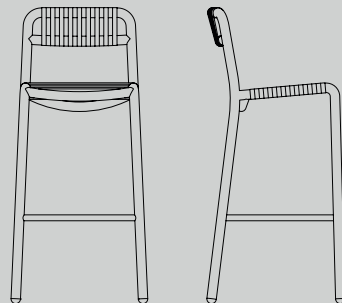

*Frame available in two standard colours.*

**Medidas | Dimensions**

450x460x1010 mm

750 mm altura asiento | *seat height*

**Acabado | Finish**

 Gris claro | *Light grey*

 Gris Oscuro | *Dark grey*

**Bold Table** | p.36